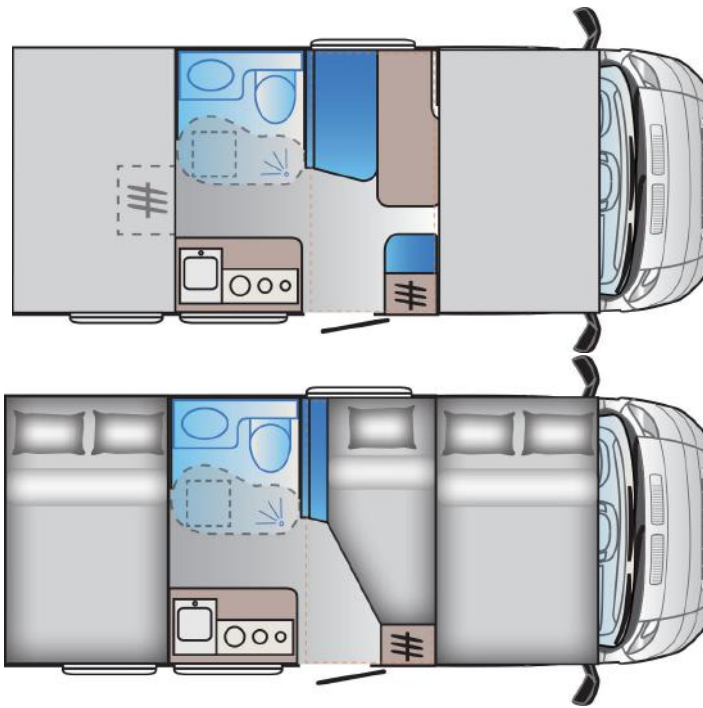

SUNLIVING A 60 SP

Basisfahrzeug: Fiat Ducato 2,3 l JTD, 148 PS

- Gesamtlänge: 5990 mm
- Gesamthöhe: 3080 mm
- Gesamtbreite: 2330 mm
- Masse in fahrbereitem Zustand: *2943 kg
  (bei Serienausstattung)
- Techn. zul. Gesamtmasse: 3500 kg
- Zuladung: ca. 500 kg
- Erstzulassung: 2018 oder 2019

Ausstattung:

- Klima Cockpit
- Zentralverriegelung
- Tempomat
- elektrische Außenspiegel und Fensterheber
- elektrische Trittstufe
- Fahrradträger für 3 Räder am Heck
- Markise
- Radio/CD-Player

Vermietung:

- Mietkategorie 5
- optimal für 4 Personen
- 4 Fahrplätze, 5 Schlafplätze
- Erforderlicher Führerschein: Klasse 3 oder B

Preise:	Spartarif:	€ 93,-/Miettag
	Zwischensaison	€ 103,-/Miettag
	Vor-/Nachsaison	€ 108,-/Miettag
	Hauptsaison:	€ 123,-/Miettag

*Masse im fahrbereiten Zustand = Leergewicht (nach VO(EU) 1230/2012 Art.2 Nr.4a) = Masse des Fahrzeuges in Grundausstattung inkl. Dieseltank (90% gefüllt), Fahrer (75kg), 1x Alu-Gasflasche (17kg), Frischwasseranlage in Fahrstellung gefüllt, Bordwerkzeug. Zusatzausstattung erhöht die Masse und vermindert entsprechend die Zuladung.