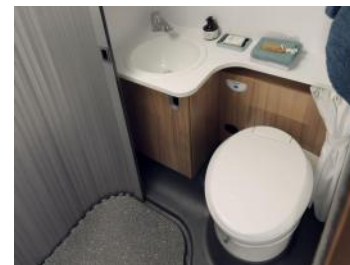

SUNLIVING A 60 SP

Basisfahrzeug: Fiat Ducato 2,3 l JTD, 148 PS

- Gesamtlänge: 5990 mm
- Gesamthöhe: 3080 mm
- Gesamtbreite: 2330 mm
- Masse in fahrbereitem Zustand: *2943 kg
  (bei Serienausstattung)
- Techn. zul. Gesamtmasse: 3500 kg
- Zuladung: ca. 500 kg
- Erstzulassung: 2018 oder 2019

Ausstattung:

- Klima Cockpit
- Zentralverriegelung
- Tempomat
- elektrische Außenspiegel und Fensterheber
- elektrische Trittstufe
- Fahrradträger für 3 Räder am Heck
- Markise
- Radio/CD-Player

Vermietung:

- Mietkategorie 5
- optimal für 4 Personen
- 4 Fahrplätze, 5 Schlafplätze
- Erforderlicher Führerschein: Klasse 3 oder B

Preise:	Spartarif:	€ 93,-/Miettag
	Zwischensaison	€ 103,-/Miettag
	Vor-/Nachsaison	€ 108,-/Miettag
	Hauptsaison:	€ 123,-/Miettag

*Masse im fahrbereiten Zustand = Leergewicht (nach VO(EU) 1230/2012 Art.2 Nr.4a) = Masse des Fahrzeuges in Grundausstattung inkl. Dieseltank (90% gefüllt), Fahrer (75kg), 1x Alu-Gasflasche (17kg), Frischwasseranlage in Fahrstellung gefüllt, Bordwerkzeug. Zusatzausstattung erhöht die Masse und vermindert entsprechend die Zuladung.