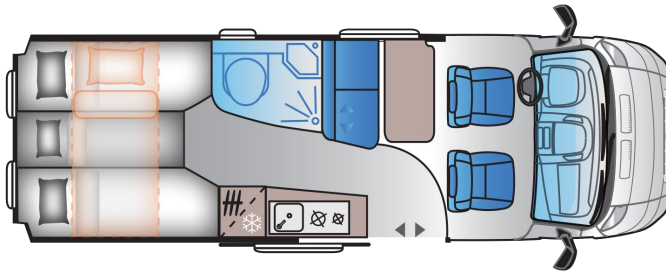

Basisfahrzeug: Fiat Ducato 2,3 l JTD, 150 PS

- Gesamtlänge: 6360 mm
- Gesamthöhe: 2620 mm
- Gesamtbreite: 2050 mm
- Masse in fahrbereitem Zustand: *2848 kg
  (bei Serienausstattung)
- Techn. zul. Gesamtmasse: 3500 kg
- Zuladung: ca. 600 kg
- Erstzulassung: 2019

Ausstattung:

- Klima Cockpit
- Zentralverriegelung
- elektrische Außenspiegel und Fensterheber
- Tempomat
- elektrische Trittstufe
- Fahrradträger für 2 Räder
- Markise
- Radio/CD-Player

Vermietung:

- Mietkategorie 3
- optimal für 2 Personen
- 4 Fahrplätze, 3 Schlafplätze
- Erforderlicher Führerschein: Klasse 3 oder B

Preise:

Spartarif:	€ 90,-/Miettag
Zwischensaison:	€ 100,-/Miettag
Vor-/Nachsaison:	€ 105,-/Miettag
Hauptsaison:	€ 120,-/Miettag

*Masse im fahrbereiten Zustand = Leergewicht (nach VO(EU) 1230/2012 Art.2 Nr.4a) = Masse des Fahrzeuges in Grundausstattung inkl. Dieseltank (90% gefüllt), Fahrer (75kg), 1x Alu-Gasflasche (17kg), Frischwasseranlage in Fahrstellung gefüllt, Bordwerkzeug. Zusatzausstattung erhöht die Masse und vermindert entsprechend die Zuladung.