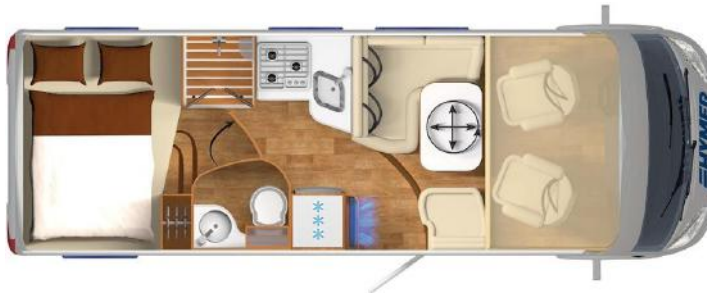

HYMER Exsis I 594

Basisfahrzeug: Fiat Ducato 2,3 I JTD, 150 PS

- Gesamtlänge: 6990 mm
- Gesamthöhe: 2770 mm
- Gesamtbreite: 2220 mm
- Masse in fahrbereitem Zustand: *ca. 3070 kg
  (bei Serienausstattung)
- Techn. zul. Gesamtmasse: 4400 kg
- Zuladung: ca. 1300 kg
- Erstzulassung: 2019

Ausstattung:

- SAT und TV
- Klima Cockpit
- Zentralverriegelung
- elektrische Außenspiegel und Fensterheber
- Tempomat
- Fahrradträger
- Markise
- Radio/CD-Player

Vermietung:

- Mietkategorie 10
- für 2 bis 4 Personen
- Erforderlicher Führerschein: Klasse 3 oder C 1

Preise:	Spartarif:	€ 115,-/Miettag
	Zwischensaison	€ 125,-/Miettag
	Vor-/Nachsaison	€ 140,-/Miettag
	Hauptsaison:	€ 155,-/Miettag

*Masse im fahrbereiten Zustand = Leergewicht (nach VO(EU) 1230/2012 Art.2 Nr.4a) = Masse des Fahrzeuges in Grundausstattung inkl. Dieseltank (90% gefüllt), Fahrer (75kg), 1x Alu-Gasflasche (17kg), Frischwasseranlage in Fahrstellung gefüllt, Bordwerkzeug. Zusatzausstattung erhöht die Masse und vermindert entsprechend die Zuladung.