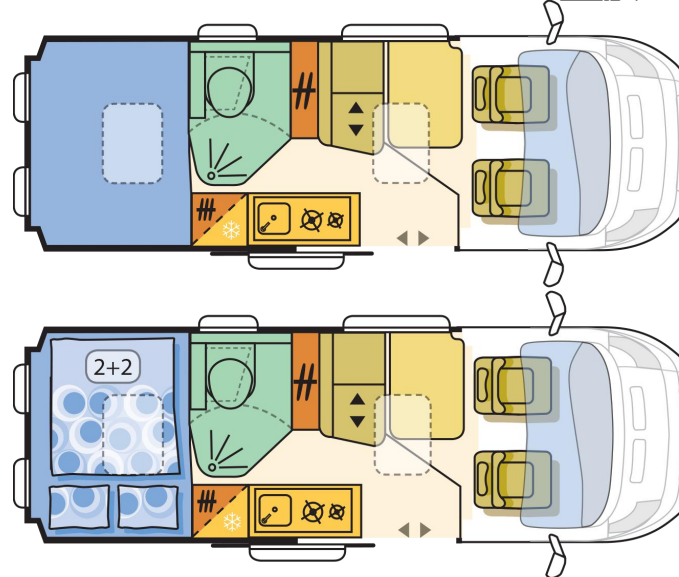

Twin 600 SPT Family

Basisfahrzeug: Fiat Ducato 2,3 l JTD, 150 PS

- Gesamtlänge: 5990 mm
- Gesamthöhe: 2620 mm
- Gesamtbreite: 2050 mm
- Masse in fahrbereitem Zustand: *2848 kg
  (bei Serienausstattung)
- Techn. zul. Gesamtmasse: 3500 kg
- Zuladung: ca. 600 kg
- Erstzulassung: 2019

Ausstattung:

- Klima Cockpit
- Zentralverriegelung
- elektrische Außenspiegel und Fensterheber
- Tempomat, Fliegenschutztüre
- elektrische Trittstufe
- Fahrradträger für 2 Räder
- Markise
- Radio/CD-Player

Vermietung:

- Mietkategorie 2
- optimal für 2 bis 4 Personen
- 4 Fahrplätze, 4 Schlafplätze
- Erforderlicher Führerschein: Klasse 3 oder B

Preise:	Spartarif:	€ 85,--/Miettag
	Zwischensaison	€ 95,--/Miettag
	Vor-/Nachsaison	€ 100,--/Miettag
	Hauptsaison:	€ 115,--/Miettag

*Masse im fahrbereiten Zustand = Leergewicht (nach VO(EU) 1230/2012 Art.2 Nr.4a) = Masse des Fahrzeuges in Grundausstattung inkl. Dieseltank (90% gefüllt), Fahrer (75kg), 1x Alu-Gasflasche (17kg), Frischwasseranlage in Fahrstellung gefüllt, Bordwerkzeug. Zusatzausstattung erhöht die Masse und vermindert entsprechend die Zuladung.