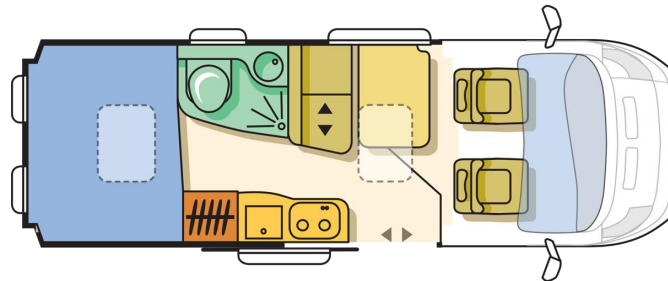

ADRIA Twin 600 SP

Basisfahrzeug: Fiat Ducato 2,3 l JTD, 150 PS

- Gesamtlänge: 5990 mm
- Gesamthöhe: 2620 mm
- Gesamtbreite: 2050 mm
- Masse in fahrbereitem Zustand: *2848 kg
  (bei Serienausstattung)
- Techn. zul. Gesamtmasse: 3500 kg
- Zuladung: ca. 600 kg
- Erstzulassung: 2018

Ausstattung:

- Klima Cockpit
- Zentralverriegelung
- elektrische Außenspiegel und Fensterheber
- Tempomat, Fliegenschutztüre
- elektrische Trittstufe
- Fahrradträger für 2 Räder
- Markise
- Radio/CD-Player

Vermietung:

- Mietkategorie 2
- optimal für 2 Personen
- 4 Fahrplätze, 3 Schlafplätze
- Erforderlicher Führerschein: Klasse 3 oder B

Preise:	Spartarif:	€ 85,--/Miettag
	Zwischensaison:	€ 95,--/Miettag
	Vor-/Nachsaison:	€ 100,--/Miettag
	Hauptsaison:	€ 115,--/Miettag

*Masse im fahrbereiten Zustand = Leergewicht (nach VO(EU) 1230/2012 Art.2 Nr.4a) = Masse des Fahrzeuges in Grundausstattung inkl. Dieseltank (90% gefüllt), Fahrer (75kg), 1x Alu-Gasflasche (17kg), Frischwasseranlage in Fahrstellung gefüllt, Bordwerkzeug. Zusatzausstattung erhöht die Masse und vermindert entsprechend die Zuladung.