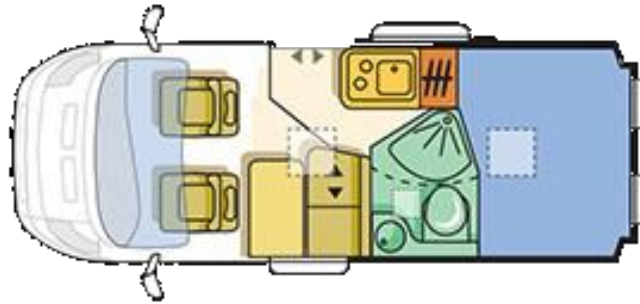

ADRIA Twin 540 SPT

Basisfahrzeug: Fiat Ducato 2,3 I JTD, 150 PS

- Gesamtlänge: 5410 mm
- Gesamthöhe: 2650 mm
- Gesamtbreite: 2050 mm
- Masse in fahrbereitem Zustand: *2805 kg
(bei Serienausstattung)
- Techn. zul. Gesamtmasse: 3.500 kg
- Zuladung: ca. 750 kg
- Erstzulassung: 2017 oder 2019

Ausstattung:

- Klima Cockpit
- Zentralverriegelung
- elektrische Außenspiegel und Fensterheber
- Tempomat, Fliegenschutztüre
- elektrische Trittstufe
- Fahrradträger für 2 Räder
- Markise
- Radio/CD-Player

*Masse im fahrbereiten Zustand = Leergewicht (nach VO(EU) 1230/2012 Art.2 Nr.4a) = Masse des Fahrzeuges in Grundausstattung inkl. Dieseltank (90% gefüllt), Fahrer (75kg), 1x Alu-Gasflasche (17kg), Frischwasseranlage in Fahrstellung gefüllt, Bordwerkzeug. Zusatzausstattung erhöht die Masse und vermindert entsprechend die Zuladung.