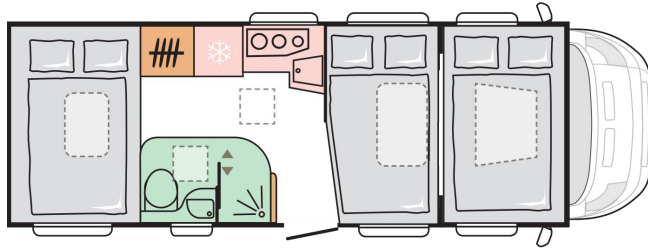

ADRIA Coral XL A 670 SP

Basisfahrzeug: Fiat Ducato 150, 150 PS

- Gesamtlänge: 7300 mm
- Gesamthöhe: 3090 mm
- Gesamtbreite: 2320 mm
- Masse in fahrbereitem Zustand: *3056 kg
  (bei Serienausstattung)
- Techn. zul. Gesamtmasse: 4400 kg
- Zuladung: ca. 1000 kg
- Erstzulassung: 2018

Ausstattung:

- Klima Cockpit
- Zentralverriegelung
- elektrische Außenspiegel und Fensterheber
- Tempomat
- Fahrradträger
- Panorama-Dachhaube
- Markise
- Radio/CD-Player

Vermietung:

- Mietkategorie 9
- optimal für 2 Personen
- 5 Fahrplätze, 5 Schlafplätze
- Erforderlicher Führerschein: Klasse 3 oder C1

Preise:	Spartarif:	€ 110,--/Miettag
	Zwischensaison	€ 120,--/Miettag
	Vor-/Nachsaison	€ 130,--/Miettag
	Hauptsaison:	€ 145,--/Miettag

*Masse im fahrbereiten Zustand = Leergewicht (nach VO(EU) 1230/2012 Art.2 Nr.4a) = Masse des Fahrzeuges in Grundausstattung inkl. Dieseltank (90% gefüllt), Fahrer (75kg), 1x Alu-Gasflasche (17kg), Frischwasseranlage in Fahrstellung gefüllt, Bordwerkzeug. Zusatzausstattung erhöht die Masse und vermindert entsprechend die Zuladung.