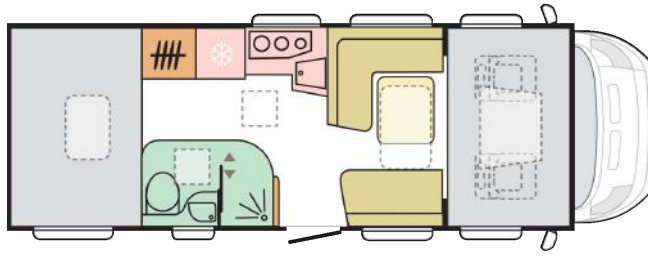

ADRIA Coral XL A 670 SP

Basisfahrzeug: Fiat Ducato 150, 150 PS

- Gesamtlänge: 7300 mm
- Gesamthöhe: 3090 mm
- Gesamtbreite: 2320 mm
- Masse in fahrbereitem Zustand: *3056 kg
  (bei Serienausstattung)
- Techn. zul. Gesamtmasse: 4400 kg
- Zuladung: ca. 1000 kg
- Erstzulassung: 2018

Ausstattung:

- Klima Cockpit
- Zentralverriegelung
- elektrische Außenspiegel und Fensterheber
- Tempomat
- Fahrradträger
- Panorama-Dachhaube
- Markise
- Radio/CD-Player

Vermietung:

- Mietkategorie 9
- optimal für 2 Personen
- 5 Fahrplätze, 5 Schlafplätze
- Erforderlicher Führerschein: Klasse 3 oder C1

Preise:	Spartarif:	€ 110,--/Miettag
	Zwischensaison	€ 120,--/Miettag
	Vor-/Nachsaison	€ 130,--/Miettag
	Hauptsaison:	€ 145,--/Miettag

*Masse im fahrbereiten Zustand = Leergewicht (nach VO(EU) 1230/2012 Art.2 Nr.4a) = Masse des Fahrzeuges in Grundausstattung inkl. Dieseltank (90% gefüllt), Fahrer (75kg), 1x Alu-Gasflasche (17kg), Frischwasseranlage in Fahrstellung gefüllt, Bordwerkzeug. Zusatzausstattung erhöht die Masse und vermindert entsprechend die Zuladung.