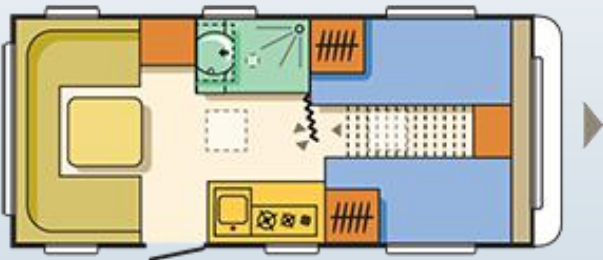

Wohnwagen

Kategorie 1

Adria Altea 492 LU

Vermietung:

- Mietkategorie Wohnwagen 1
- optimal für 2 Personen
- 4 Schlafplätze
- Erforderlicher Führerschein: Klasse 3 oder BE

Preise:	Spartarif:	€ 42,-/Miettag
	Zwischensaison	€ 45,-/Miettag
	Vor-/Nachsaison	€ 48,-/Miettag
	Hauptsaison:	€ 55,-/Miettag