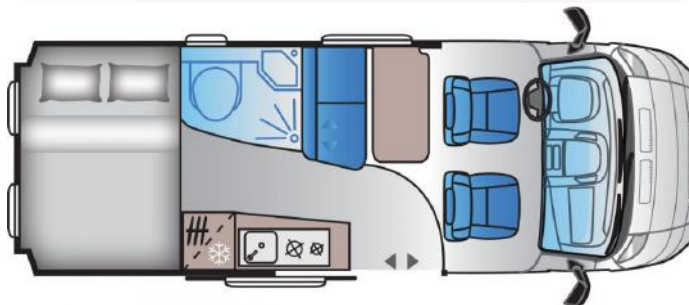

Basisfahrzeug: Fiat Ducato 2,3 l JTD, 150 PS

- Gesamtlänge: 5990 mm
- Gesamthöhe: 2620 mm
- Gesamtbreite: 2050 mm
- Masse in fahrbereitem Zustand: *2848 kg
  (bei Serienausstattung)
- Techn. zul. Gesamtmasse: 3500 kg
- Zuladung: ca. 600 kg
- Erstzulassung: 2018

Ausstattung:

- Klima Cockpit
- Zentralverriegelung
- elektrische Außenspiegel und Fensterheber
- Tempomat
- elektrische Trittstufe
- Fahrradträger für 2 Räder
- Markise
- Radio/CD-Player

Vermietung:

- Mietkategorie 2
- optimal für 2 Personen
- 4 Fahrplätze, 3 Schlafplätze
- Erforderlicher Führerschein: Klasse 3 oder B

Preise:

Spartarif:	€ 85,-/Miettag
Zwischensaison	€ 95,-/Miettag
Vor-/Nachsaison	€ 100,-/Miettag
Hauptsaison:	€ 115,-/Miettag

*Masse im fahrbereiten Zustand = Leergewicht (nach VO(EU) 1230/2012 Art.2 Nr.4a) = Masse des Fahrzeuges in Grundausstattung inkl. Dieseltank (90% gefüllt), Fahrer (75kg), 1x Alu-Gasflasche (17kg), Frischwasseranlage in Fahrstellung gefüllt, Bordwerkzeug. Zusatzausstattung erhöht die Masse und vermindert entsprechend die Zuladung.