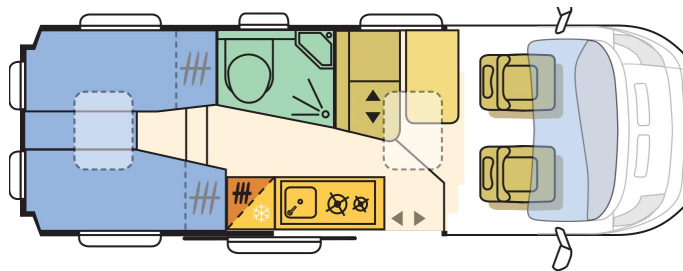

ADRIA Twin 640 SL

Basisfahrzeug: Fiat Ducato 2,3 l JTD, 150 PS

- Gesamtlänge: 6360 mm
- Gesamthöhe: 2620 mm
- Gesamtbreite: 2050 mm
- Masse in fahrbereitem Zustand: *2900 kg
  (bei Serienausstattung)
- Techn. zul. Gesamtmasse: 3500 kg
- Zuladung: ca. 600 kg
- Erstzulassung: 2018

Ausstattung:

- Klima Cockpit
- Zentralverriegelung
- elektrische Außenspiegel und Fensterheber
- Tempomat, Fliegenschutztüre
- elektrische Trittstufe
- Fahrradträger für 2 Räder
- Markise
- Radio/CD-Player

Vermietung:

- Mietkategorie 3
- optimal für 2 Personen
- 4 Fahrplätze, 3 Schlafplätze
- Erforderlicher Führerschein: Klasse 3 oder B

Preise:	Spartarif:	€ 90,--/Miettag
	Zwischensaison:	€ 100,--/Miettag
	Vor-/Nachsaison:	€ 105,--/Miettag
	Hauptsaison:	€ 120,--/Miettag

*Masse im fahrbereiten Zustand = Leergewicht (nach VO(EU) 1230/2012 Art.2 Nr.4a) = Masse des Fahrzeuges in Grundausstattung inkl. Dieseltank (90% gefüllt), Fahrer (75kg), 1x Alu-Gasflasche (17kg), Frischwasseranlage in Fahrstellung gefüllt, Bordwerkzeug. Zusatzausstattung erhöht die Masse und vermindert entsprechend die Zuladung.