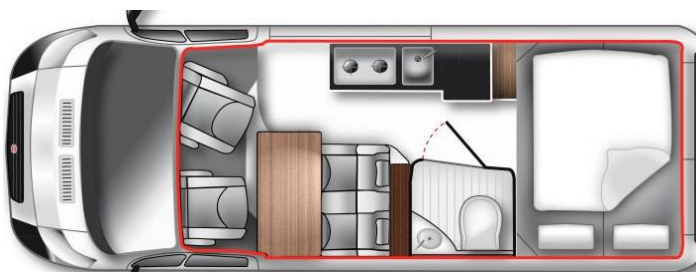

Amundsen 600 D

Basisfahrzeug: Fiat Ducato 2,3 I JTD, 150 PS

- Gesamtlänge: 5990 mm
- Gesamthöhe: 2650 mm
- Gesamtbreite: 2050 mm
- Masse in fahrbereitem Zustand: *2900 kg
  (bei Serienausstattung)
- Techn. zul. Gesamtmasse: 3.500 kg
- Zuladung: ca. 600 kg
- Erstzulassung: 2017

Ausstattung:

- Klima Cockpit
- Zentralverriegelung
- elektrische Außenspiegel und Fensterheber
- Tempomat, Fliegenschutztüre
- elektrische Trittstufe
- Fahrradträger für 2 Räder
- Markise
- Radio/CD-Player

Vermietung:

- Mietkategorie 2
- optimal für 2 Personen
- 4 Fahrplätze, 2 Schlafplätze
- Erforderlicher Führerschein: Klasse 3 oder B

Preise:	Spartarif:	€ 85,-/Miettag
	Zwischensaison	€ 95,-/Miettag
	Vor-/Nachsaison	€ 100,-/Miettag
	Hauptsaison:	€ 115,-/Miettag

*Masse im fahrbereiten Zustand = Leergewicht (nach VO(EU) 1230/2012 Art.2 Nr.4a) = Masse des Fahrzeuges in Grundausstattung inkl. Dieseltank (90% gefüllt), Fahrer (75kg), 1x Alu-Gasflasche (17kg), Frischwasseranlage in Fahrstellung gefüllt, Bordwerkzeug. Zusatzausstattung erhöht die Masse und vermindert entsprechend die Zuladung.

Wohnmobilvermietung Wohnwagenvermietung

2018

Eder GmbH Wohnmobile und Wohnwagen

Verkauf ▪ Vermietung
Campingshop ▪ Service
Gasprüfungen

• Ihr zuverlässiger Partner für
**ADRIA, HYMER,
SUN LIVING und WESTFALIA**

• **ständig im Angebot:
interessante Neu- und
Gebrauchtfahrzeuge**

Fischburgstraße 49
72574 Bad Urach-Wittlingen

Tel.: (0 71 25) 93 38 88

Fax: (0 71 25) 93 38 90

email: info@womo-eder.de
<http://www.womo-eder.de>