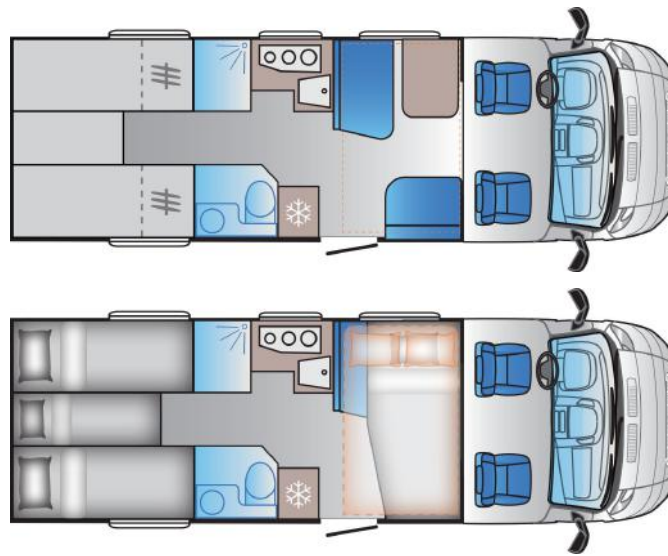

Basisfahrzeug: Fiat Ducato 2,3 I JTD, 150 PS

- Gesamtlänge: 7450 mm
- Gesamthöhe: 2870 mm
- Gesamtbreite: 2320 mm
- Masse in fahrbereitem Zustand: *3195 kg
  (bei Serienausstattung)
- Techn. zul. Gesamtmasse: 3800 kg
- Zuladung: ca. 600 kg
- Erstzulassung: 2018

Ausstattung:

- Hubbett
- Klima Cockpit
- Zentralverriegelung
- elektrische Außenspiegel und Fensterheber
- Fahrradträger für 4 Räder
- Markise
- Radio/CD-Player

Vermietung:

- Mietkategorie 7
- optimal für 4 Personen
- 5 Fahrplätze, 4 Schlafplätze
- Erforderlicher Führerschein: Klasse 3 oder C1

Preise:

Spartarif:	€ 100,--/Miettag
Zwischensaison	€ 110,--/Miettag
Vor-/Nachsaison	€ 120,--/Miettag
Hauptsaison:	€ 135,--/Miettag

*Masse im fahrbereiten Zustand = Leergewicht (nach VO(EU) 1230/2012 Art.2 Nr.4a) = Masse des Fahrzeuges in Grundausstattung inkl. Dieseltank (90% gefüllt), Fahrer (75kg), 1x Alu-Gasflasche (17kg), Frischwasseranlage in Fahrstellung gefüllt, Bordwerkzeug. Zusatzausstattung erhöht die Masse und vermindert entsprechend die Zuladung.