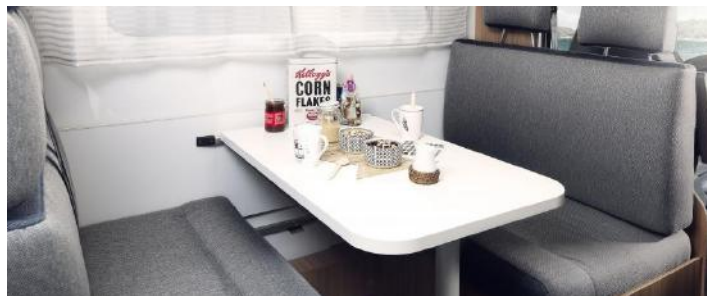

Basisfahrzeug: Fiat Ducato 2,3 I JTD, 150 PS

- Gesamtlänge: 6990 mm
- Gesamthöhe: 2870 mm
- Gesamtbreite: 2320 mm
- Masse in fahrbereitem Zustand: *3050 kg
  (bei Serienausstattung)
- Techn. zul. Gesamtmasse: 3800 kg
- Zuladung: ca. 600 kg
- Erstzulassung: 2018

Ausstattung:

- Hubbett
- Klima Cockpit
- Zentralverriegelung
- elektrische Außenspiegel und Fensterheber
- Fahrradträger für 4 Räder
- Markise
- Radio/CD-Player

Vermietung:

- Mietkategorie 6
- optimal für 4 Personen
- 6 Fahrplätze, 6 Schlafplätze
- Erforderlicher Führerschein: Klasse 3 oder C1

Preise:

Spartarif:	€ 95,-/Miettag
Zwischensaison	€ 105,-/Miettag
Vor-/Nachsaison	€ 110,-/Miettag
Hauptsaison:	€ 125,-/Miettag

*Masse im fahrbereiten Zustand = Leergewicht (nach VO(EU) 1230/2012 Art.2 Nr.4a) = Masse des Fahrzeuges in Grundausstattung inkl. Dieseltank (90% gefüllt), Fahrer (75kg), 1x Alu-Gasflasche (17kg), Frischwasseranlage in Fahrstellung gefüllt, Bordwerkzeug. Zusatzausstattung erhöht die Masse und vermindert entsprechend die Zuladung.