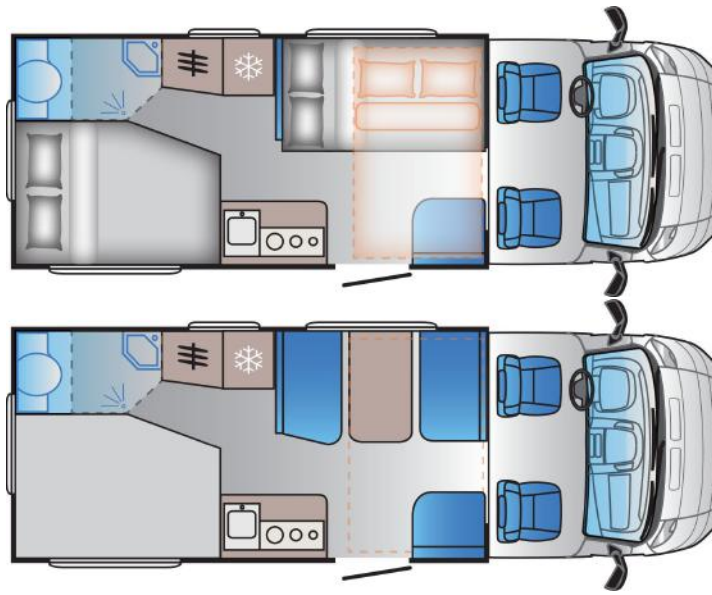

Basisfahrzeug: Fiat Ducato 2,3 I JTD, 150 PS

- Gesamtlänge: 6990 mm
- Gesamthöhe: 2870 mm
- Gesamtbreite: 2320 mm
- Masse in fahrbereitem Zustand: *3050 kg
  (bei Serienausstattung)
- Techn. zul. Gesamtmasse: 3800 kg
- Zuladung: ca. 600 kg
- Erstzulassung: 2018

Ausstattung:

- Hubbett
- Klima Cockpit
- Zentralverriegelung
- elektrische Außenspiegel und Fensterheber
- Fahrradträger für 4 Räder
- Markise
- Radio/CD-Player

Vermietung:

- Mietkategorie 6
- optimal für 4 Personen
- 6 Fahrplätze, 6 Schlafplätze
- Erforderlicher Führerschein: Klasse 3 oder C1

Preise:

Spartarif:	€ 95,-/Miettag
Zwischensaison	€ 105,-/Miettag
Vor-/Nachsaison	€ 110,-/Miettag
Hauptsaison:	€ 125,-/Miettag

*Masse im fahrbereiten Zustand = Leergewicht (nach VO(EU) 1230/2012 Art.2 Nr.4a) = Masse des Fahrzeuges in Grundausstattung inkl. Dieseltank (90% gefüllt), Fahrer (75kg), 1x Alu-Gasflasche (17kg), Frischwasseranlage in Fahrstellung gefüllt, Bordwerkzeug. Zusatzausstattung erhöht die Masse und vermindert entsprechend die Zuladung.