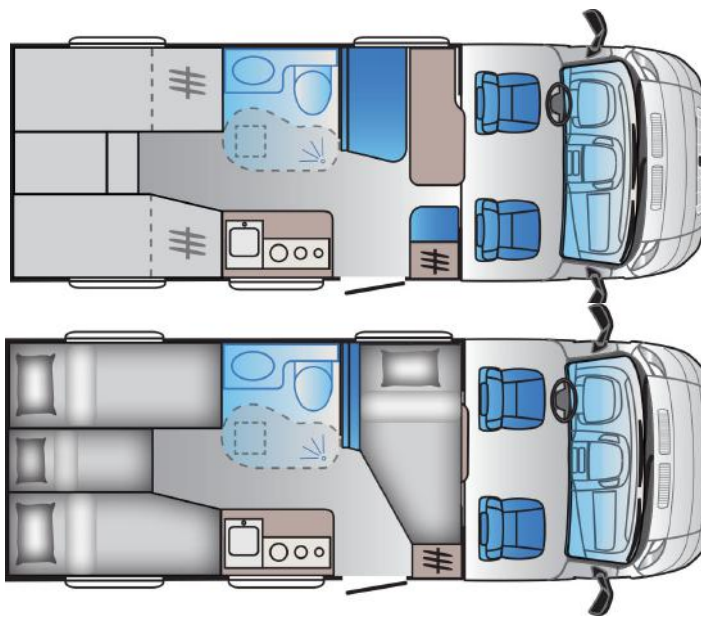

Basisfahrzeug: Fiat Ducato 2,3 l JTD, 150 PS

- Gesamtlänge: 6710 mm
- Gesamthöhe: 2870 mm
- Gesamtbreite: 2320 mm
- Masse in fahrbereitem Zustand: *2720 kg
  (bei Serienausstattung)
- Techn. zul. Gesamtmasse: 3500 kg
- Zuladung: ca. 700 kg
- Erstzulassung: 2018

Ausstattung:

- Klima Cockpit
- Zentralverriegelung
- elektrische Außenspiegel und Fensterheber
- Fahrradträger für 2 Räder am Heck
- Markise
- Radio/CD-Player

Vermietung:

- Mietkategorie 6
- optimal für 2 Personen
- 4 Fahrplätze, 3 Schlafplätze
- Erforderlicher Führerschein: Klasse 3 oder B

Preise:

Spartarif:	€ 95,-/Miettag
Zwischensaison	€ 105,-/Miettag
Vor-/Nachsaison	€ 110,-/Miettag
Hauptsaison:	€ 125,-/Miettag

*Masse im fahrbereiten Zustand = Leergewicht (nach VO(EU) 1230/2012 Art.2 Nr.4a) = Masse des Fahrzeuges in Grundausstattung inkl. Dieseltank (90% gefüllt), Fahrer (75kg), 1x Alu-Gasflasche (17kg), Frischwasseranlage in Fahrstellung gefüllt, Bordwerkzeug. Zusatzausstattung erhöht die Masse und vermindert entsprechend die Zuladung.