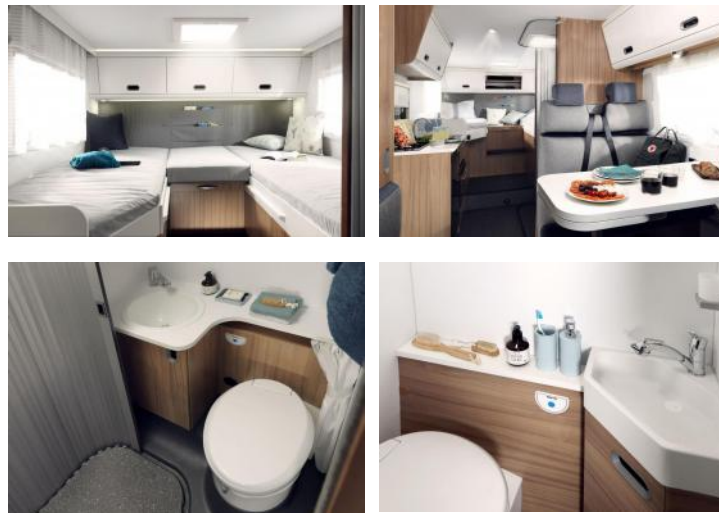

Basisfahrzeug: Fiat Ducato 2,3 l JTD, 150 PS

- Gesamtlänge: 6710 mm
- Gesamthöhe: 2870 mm
- Gesamtbreite: 2320 mm
- Masse in fahrbereitem Zustand: *2720 kg
  (bei Serienausstattung)
- Techn. zul. Gesamtmasse: 3500 kg
- Zuladung: ca. 700 kg
- Erstzulassung: 2018

Ausstattung:

- Klima Cockpit
- Zentralverriegelung
- elektrische Außenspiegel und Fensterheber
- Fahrradträger für 2 Räder am Heck
- Markise
- Radio/CD-Player

Vermietung:

- Mietkategorie 6
- optimal für 2 Personen
- 4 Fahrplätze, 3 Schlafplätze
- Erforderlicher Führerschein: Klasse 3 oder B

Preise:

Spartarif:	€ 95,-/Miettag
Zwischensaison	€ 105,-/Miettag
Vor-/Nachsaison	€ 110,-/Miettag
Hauptsaison:	€ 125,-/Miettag

*Masse im fahrbereiten Zustand = Leergewicht (nach VO(EU) 1230/2012 Art.2 Nr.4a) = Masse des Fahrzeuges in Grundausstattung inkl. Dieseltank (90% gefüllt), Fahrer (75kg), 1x Alu-Gasflasche (17kg), Frischwasseranlage in Fahrstellung gefüllt, Bordwerkzeug. Zusatzausstattung erhöht die Masse und vermindert entsprechend die Zuladung.