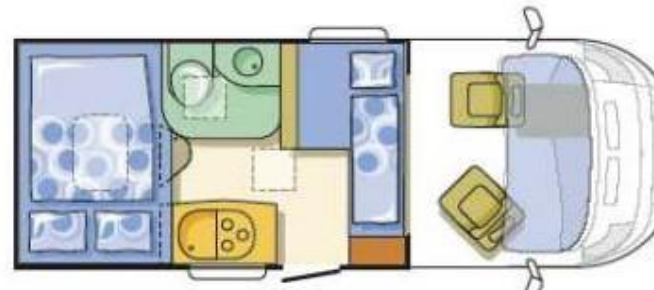

SUNLIVING LIDO S 35 SP

Basisfahrzeug: Fiat Ducato 2,3 l JTD, 150 PS

- Gesamtlänge: 5990 mm
- Gesamthöhe: 2780 mm
- Gesamtbreite: 2330 mm
- Masse in fahrbereitem Zustand: *2780 kg
  (bei Serienausstattung)
- Techn. zul. Gesamtmasse: 3500 kg
- Zuladung: ca. 500 kg
- Erstzulassung: 2017

Ausstattung:

- Klima Cockpit
- Zentralverriegelung
- elektrische Außenspiegel und Fensterheber
- Fahrradträger für 2 Räder am Heck
- Markise
- Radio/CD-Player

Vermietung:

- Mietkategorie 5
- optimal für 2 Personen
- 4 Fahrplätze, 3 Schlafplätze
- Erforderlicher Führerschein: Klasse 3 oder B

Preise:	Spartarif:	€ 93,--/Miettag
	Zwischensaison:	€ 103,--/Miettag
	Vor-/Nachsaison:	€ 108,--/Miettag
	Hauptsaison:	€ 123,--/Miettag

*Masse im fahrbereiten Zustand = Leergewicht (nach VO(EU) 1230/2012 Art.2 Nr.4a) = Masse des Fahrzeuges in Grundausstattung inkl. Dieseltank (90% gefüllt), Fahrer (75kg), 1x Alu-Gasflasche (17kg), Frischwasseranlage in Fahrstellung gefüllt, Bordwerkzeug. Zusatzausstattung erhöht die Masse und vermindert entsprechend die Zuladung.