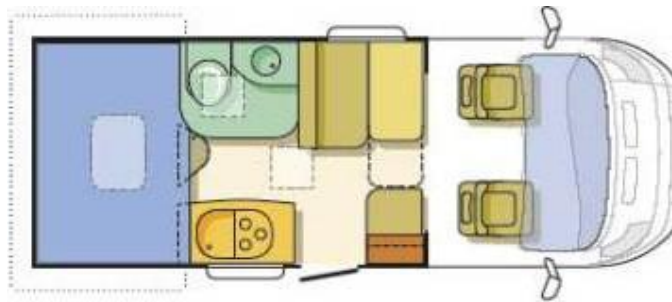

SUNLIVING LIDO S 35 SP

Basisfahrzeug: Fiat Ducato 2,3 l JTD, 150 PS

- Gesamtlänge: 5990 mm
- Gesamthöhe: 2780 mm
- Gesamtbreite: 2330 mm
- Masse in fahrbereitem Zustand: *2780 kg
  (bei Serienausstattung)
- Techn. zul. Gesamtmasse: 3500 kg
- Zuladung: ca. 500 kg
- Erstzulassung: 2017

Ausstattung:

- Klima Cockpit
- Zentralverriegelung
- elektrische Außenspiegel und Fensterheber
- Fahrradträger für 2 Räder am Heck
- Markise
- Radio/CD-Player

Vermietung:

- Mietkategorie 5
- optimal für 2 Personen
- 4 Fahrplätze, 3 Schlafplätze
- Erforderlicher Führerschein: Klasse 3 oder B

Preise:	Spartarif:	€ 93,--/Miettag
	Zwischensaison:	€ 103,--/Miettag
	Vor-/Nachsaison:	€ 108,--/Miettag
	Hauptsaison:	€ 123,--/Miettag

*Masse im fahrbereiten Zustand = Leergewicht (nach VO(EU) 1230/2012 Art.2 Nr.4a) = Masse des Fahrzeuges in Grundausstattung inkl. Dieseltank (90% gefüllt), Fahrer (75kg), 1x Alu-Gasflasche (17kg), Frischwasseranlage in Fahrstellung gefüllt, Bordwerkzeug. Zusatzausstattung erhöht die Masse und vermindert entsprechend die Zuladung.