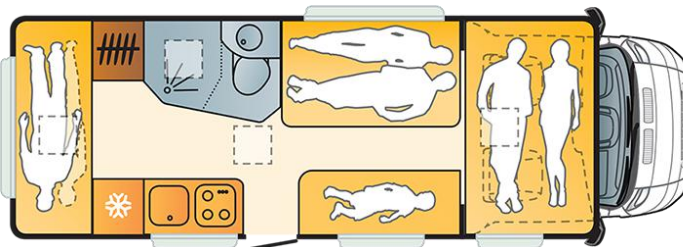

Basisfahrzeug: Fiat Ducato 2,3 l, 150 PS

- Gesamtlänge: 6990 mm
- Gesamthöhe: 3100 mm
- Gesamtbreite: 2330 mm
- Masse in fahrbereitem Zustand: *2930 kg
  (bei Serienausstattung)
- Techn. zul. Gesamtmasse: 3.500 kg
- Zuladung: ca. 500 kg
- Erstzulassung: 2017

Ausstattung:

- Klima Cockpit
- Airbag Beifahrer
- Isofix Kindersitzbefestigung
- Markise
- Fahrradträger für 4 Räder
- Radio/CD

Vermietung:

- Mietkategorie 7
- optimal für 4 Personen
- 6 Fahrplätze, 7 Schlafplätze
- Erforderlicher Führerschein: Klasse B

Preise:

Spartarif:	€ 100,--/Miettag
Zwischensaison	€ 110,--/Miettag
Vor-/Nachsaison	€ 120,--/Miettag
Hauptsaison:	€ 135,--/Miettag

*Masse im fahrbereiten Zustand = Leergewicht (nach VO(EU) 1230/2012 Art.2 Nr.4a) = Masse des Fahrzeuges in Grundausstattung inkl. Dieseltank (90% gefüllt), Fahrer (75kg), 1x Alu-Gasflasche (17kg), Frischwasseranlage in Fahrstellung gefüllt, Bordwerkzeug. Zusatzausstattung erhöht die Masse und vermindert entsprechend die Zuladung.