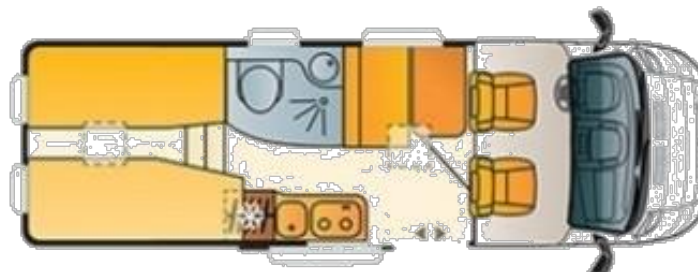

Basisfahrzeug: Fiat Ducato 2,3 I JTD, 150 PS

- Gesamtlänge: 6360 mm
- Gesamthöhe: 2620 mm
- Gesamtbreite: 2050 mm
- Masse in fahrbereitem Zustand: *2900 kg
  (bei Serienausstattung)
- Techn. zul. Gesamtmasse: 3500 kg
- Zuladung: ca. 550 kg
- Erstzulassung: 2018

Ausstattung:

- Klima Cockpit
- Zentralverriegelung
- elektrische Außenspiegel und Fensterheber
- elektrische Trittstufe
- Fahrradträger für 2 Räder
- Markise
- Radio/CD-Player

Vermietung:

- Mietkategorie 3
- optimal für 2 Personen
- 4 Fahrplätze, 3 Schlafplätze
- Erforderlicher Führerschein: Klasse 3 oder B

Preise:

Spartarif:	€ 90,-/Miettag
Zwischensaison:	€ 100,-/Miettag
Vor-/Nachsaison:	€ 105,-/Miettag
Hauptsaison:	€ 120,-/Miettag

*Masse im fahrbereiten Zustand = Leergewicht (nach VO(EU) 1230/2012 Art.2 Nr.4a) = Masse des Fahrzeuges in Grundausstattung inkl. Dieseltank (90% gefüllt), Fahrer (75kg), 1x Alu-Gasflasche (17kg), Frischwasseranlage in Fahrstellung gefüllt, Bordwerkzeug. Zusatzausstattung erhöht die Masse und vermindert entsprechend die Zuladung.