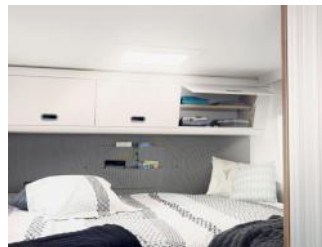

Basisfahrzeug: Fiat Ducato 2,3 l JTD, 150 PS

- Gesamtlänge: 7390 mm
- Gesamthöhe: 3080 mm
- Gesamtbreite: 2320 mm
- Masse in fahrbereitem Zustand: *2990 kg
  (bei Serienausstattung)
- Techn. zul. Gesamtmasse: 3800 kg
- Zuladung: ca. 750 kg
- Erstzulassung: 2018

Ausstattung:

- Klima Cockpit
- Zentralverriegelung
- elektrische Außenspiegel und Fensterheber
- Fahrradträger für 4 Räder
- Markise
- Radio/CD-Player

Vermietung:

- Mietkategorie 7
- optimal für 4 bis 6 Personen
- 6 Fahrplätze, 6 Schlafplätze
- Erforderlicher Führerschein: Klasse 3 oder C1

Preise:

Spartarif:	€ 100,--/Miettag
Zwischensaison	€ 110,--/Miettag
Vor-/Nachsaison	€ 120,--/Miettag
Hauptsaison:	€ 135,--/Miettag

*Masse im fahrbereiten Zustand = Leergewicht (nach VO(EU) 1230/2012 Art.2 Nr.4a) = Masse des Fahrzeuges in Grundausstattung inkl. Dieseltank (90% gefüllt), Fahrer (75kg), 1x Alu-Gasflasche (17kg), Frischwasseranlage in Fahrstellung gefüllt, Bordwerkzeug. Zusatzausstattung erhöht die Masse und vermindert entsprechend die Zuladung.