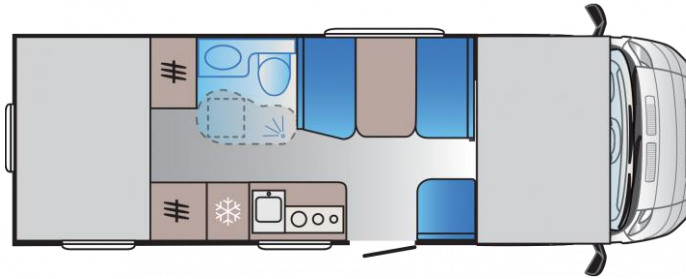

Basisfahrzeug: Fiat Ducato 2,3 l JTD, 150 PS

- Gesamtlänge: 7390 mm
- Gesamthöhe: 3080 mm
- Gesamtbreite: 2320 mm
- Masse in fahrbereitem Zustand: *2990 kg
  (bei Serienausstattung)
- Techn. zul. Gesamtmasse: 3800 kg
- Zuladung: ca. 750 kg
- Erstzulassung: 2018

Ausstattung:

- Klima Cockpit
- Zentralverriegelung
- elektrische Außenspiegel und Fensterheber
- Fahrradträger für 4 Räder
- Markise
- Radio/CD-Player

Vermietung:

- Mietkategorie 7
- optimal für 4 bis 6 Personen
- 6 Fahrplätze, 6 Schlafplätze
- Erforderlicher Führerschein: Klasse 3 oder C1

Preise:

Spartarif:	€ 100,--/Miettag
Zwischensaison	€ 110,--/Miettag
Vor-/Nachsaison	€ 120,--/Miettag
Hauptsaison:	€ 135,--/Miettag

*Masse im fahrbereiten Zustand = Leergewicht (nach VO(EU) 1230/2012 Art.2 Nr.4a) = Masse des Fahrzeuges in Grundausstattung inkl. Dieseltank (90% gefüllt), Fahrer (75kg), 1x Alu-Gasflasche (17kg), Frischwasseranlage in Fahrstellung gefüllt, Bordwerkzeug. Zusatzausstattung erhöht die Masse und vermindert entsprechend die Zuladung.