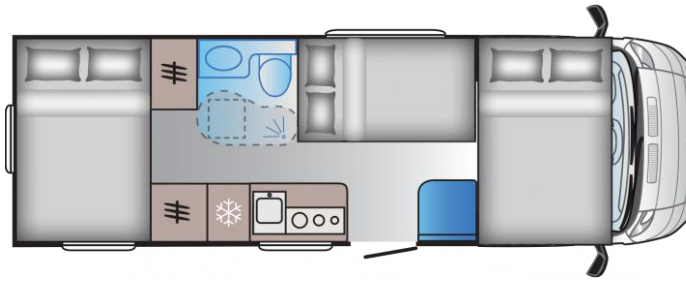

Basisfahrzeug: Fiat Ducato 2,3 l JTD, 150 PS

- Gesamtlänge: 7390 mm
- Gesamthöhe: 3080 mm
- Gesamtbreite: 2320 mm
- Masse in fahrbereitem Zustand: *2990 kg
  (bei Serienausstattung)
- Techn. zul. Gesamtmasse: 3800 kg
- Zuladung: ca. 750 kg
- Erstzulassung: 2018

Ausstattung:

- Klima Cockpit
- Zentralverriegelung
- elektrische Außenspiegel und Fensterheber
- Fahrradträger für 4 Räder
- Markise
- Radio/CD-Player

Vermietung:

- Mietkategorie 7
- optimal für 4 bis 6 Personen
- 6 Fahrplätze, 6 Schlafplätze
- Erforderlicher Führerschein: Klasse 3 oder C1

Preise:

Spartarif:	€ 100,--/Miettag
Zwischensaison	€ 110,--/Miettag
Vor-/Nachsaison	€ 120,--/Miettag
Hauptsaison:	€ 135,--/Miettag

*Masse im fahrbereiten Zustand = Leergewicht (nach VO(EU) 1230/2012 Art.2 Nr.4a) = Masse des Fahrzeuges in Grundausstattung inkl. Dieseltank (90% gefüllt), Fahrer (75kg), 1x Alu-Gasflasche (17kg), Frischwasseranlage in Fahrstellung gefüllt, Bordwerkzeug. Zusatzausstattung erhöht die Masse und vermindert entsprechend die Zuladung.