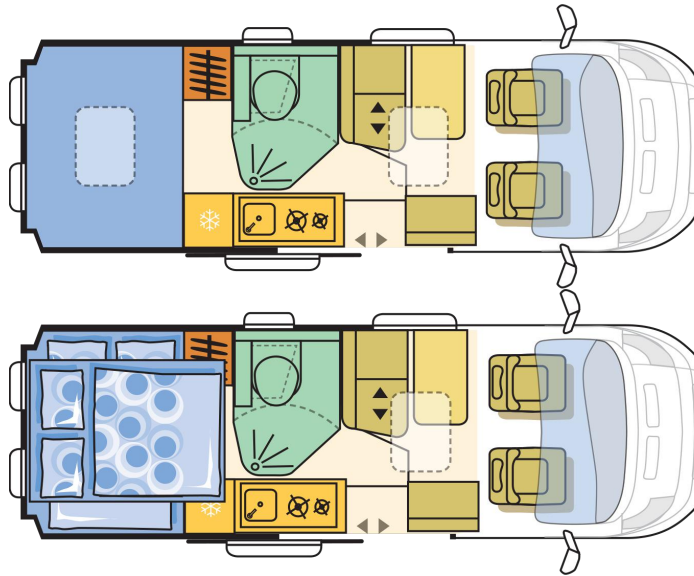

Basisfahrzeug: Fiat Ducato 2,3 I JTD, 150 PS

- Gesamtlänge: 6360 mm
- Gesamthöhe: 2895 mm
- Gesamtbreite: 2050 mm
- Masse in fahrbereitem Zustand: *3047 kg
  (bei Serienausstattung)
- Techn. zul. Gesamtmasse: 3500 kg
- Zuladung: ca. 450 kg
- Erstzulassung: 2018

Ausstattung:

- Klima Cockpit
- Zentralverriegelung
- elektrische Außenspiegel und Fensterheber
- Tempomat
- elektrische Trittstufe
- Fahrradträger für 2 Räder
- Markise
- Radio/CD-Player

Vermietung:

- Mietkategorie 4
- optimal für 4 Personen
- 4 Fahrplätze, 4 Schlafplätze
- Erforderlicher Führerschein: Klasse 3 oder B

<u>Preise:</u>	Spartarif:	€ 95,--/Miettag
	Zwischensaison	€ 105,--/Miettag
	Vor-/Nachsaison	€ 110,--/Miettag
	Hauptsaison:	€ 125,--/Miettag

*Masse im fahrbereiten Zustand = Leergewicht (nach VO(EU) 1230/2012 Art.2 Nr.4a) = Masse des Fahrzeuges in Grundausstattung inkl. Dieseltank (90% gefüllt), Fahrer (75kg), 1x Alu-Gasflasche (17kg), Frischwasseranlage in Fahrstellung gefüllt, Bordwerkzeug. Zusatzausstattung erhöht die Masse und vermindert entsprechend die Zuladung.