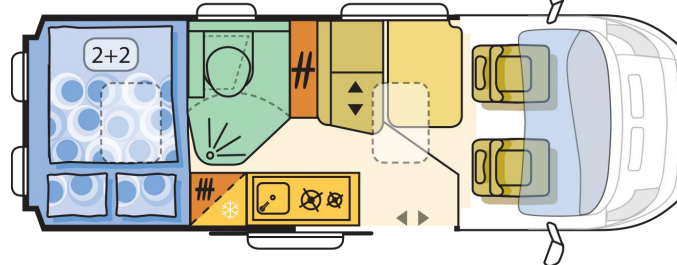

Twin 600 SPT Family

Basisfahrzeug: Fiat Ducato 2,3 l JTD, 150 PS

- Gesamtlänge: 5990 mm
- Gesamthöhe: 2620 mm
- Gesamtbreite: 2050 mm
- Masse in fahrbereitem Zustand: *2848 kg
  (bei Serienausstattung)
- Techn. zul. Gesamtmasse: 3500 kg
- Zuladung: ca. 600 kg
- Erstzulassung: 2018

Ausstattung:

- Klima Cockpit
- Zentralverriegelung
- elektrische Außenspiegel und Fensterheber
- Tempomat, Fliegenschutztüre
- elektrische Trittstufe
- Fahrradträger für 2 Räder
- Markise
- Radio/CD-Player

Vermietung:

- Mietkategorie 2
- optimal für 2 bis 4 Personen
- 4 Fahrplätze, 4 Schlafplätze
- Erforderlicher Führerschein: Klasse 3 oder B

Preise:	Spartarif:	€ 85,--/Miettag
	Zwischensaison	€ 95,--/Miettag
	Vor-/Nachsaison	€ 100,--/Miettag
	Hauptsaison:	€ 115,--/Miettag

*Masse im fahrbereiten Zustand = Leergewicht (nach VO(EU) 1230/2012 Art.2 Nr.4a) = Masse des Fahrzeuges in Grundausstattung inkl. Dieseltank (90% gefüllt), Fahrer (75kg), 1x Alu-Gasflasche (17kg), Frischwasseranlage in Fahrstellung gefüllt, Bordwerkzeug. Zusatzausstattung erhöht die Masse und vermindert entsprechend die Zuladung.