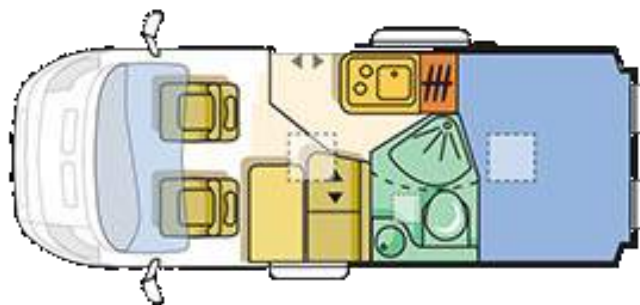

ADRIA Twin 540 SPT

Basisfahrzeug: Fiat Ducato 2,3 I JTD, 150 PS

- Gesamtlänge: 5410 mm
- Gesamthöhe: 2650 mm
- Gesamtbreite: 2050 mm
- Masse in fahrbereitem Zustand: *2805 kg
(bei Serienausstattung)
- Techn. zul. Gesamtmasse: 3.500 kg
- Zuladung: ca. 750 kg
- Erstzulassung: 2017

Ausstattung:

- Klima Cockpit
- Zentralverriegelung
- elektrische Außenspiegel und Fensterheber
- Tempomat, Fliegenschutztüre
- elektrische Trittstufe
- Fahrradträger für 2 Räder
- Markise
- Radio/CD-Player

*Masse im fahrbereiten Zustand = Leergewicht (nach VO(EU) 1230/2012 Art.2 Nr.4a) = Masse des Fahrzeuges in Grundausstattung inkl. Dieseltank (90% gefüllt), Fahrer (75kg), 1x Alu-Gasflasche (17kg), Frischwasseranlage in Fahrstellung gefüllt, Bordwerkzeug. Zusatzausstattung erhöht die Masse und vermindert entsprechend die Zuladung.