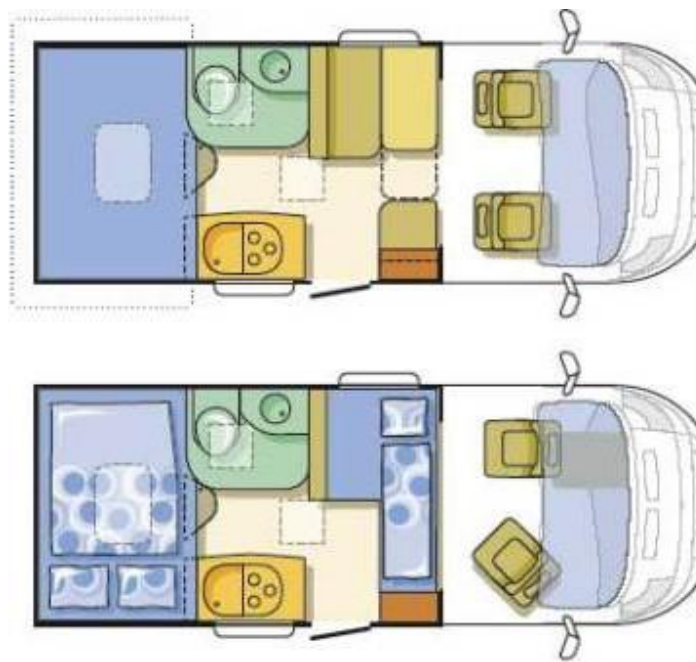

ADRIA Compact SP

Basisfahrzeug: Fiat Ducato 2,3 I JTD, 150 PS

- Gesamtlänge: 5990 mm
- Gesamthöhe: 2710 mm
- Gesamtbreite: 2120 mm
- Masse in fahrbereitem Zustand: *2764 kg
  (bei Serienausstattung)
- Techn. zul. Gesamtmasse: 3500 kg
- Zuladung: ca. 700 kg
- Erstzulassung: 2016 oder 2017

Ausstattung:

- Klima Cockpit
- Zentralverriegelung
- elektrische Außenspiegel und Fensterheber
- Tempomat
- Fahrradträger für 2 Räder am Heck
- Markise
- Radio/CD-Player

Vermietung:

- Mietkategorie 5
- optimal für 2 Personen
- 4 Fahrplätze, 3 Schlafplätze
- Erforderlicher Führerschein: Klasse 3 oder B

Preise:	Spartarif:	€ 93,--/Miettag
	Zwischensaison	€ 103,--/Miettag
	Vor-/Nachsaison	€ 108,--/Miettag
	Hauptsaison:	€ 123,--/Miettag

*Masse im fahrbereiten Zustand = Leergewicht (nach VO(EU) 1230/2012 Art.2 Nr.4a) = Masse des Fahrzeuges in Grundausstattung inkl. Dieseltank (90% gefüllt), Fahrer (75kg), 1x Alu-Gasflasche (17kg), Frischwasseranlage in Fahrstellung gefüllt, Bordwerkzeug. Zusatzausstattung erhöht die Masse und vermindert entsprechend die Zuladung.