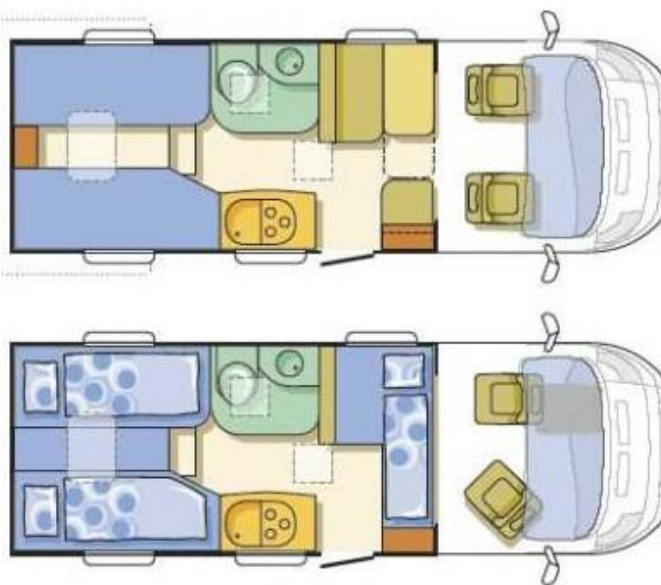

ADRIA Compact SL

Basisfahrzeug: Fiat Ducato 2,3 I JTD, 150 PS

- Gesamtlänge: 6610 mm
- Gesamthöhe: 2750 mm
- Gesamtbreite: 2120 mm
- Masse in fahrbereitem Zustand: *2825 kg
  (bei Serienausstattung)
- Techn. zul. Gesamtmasse: 3500 kg
- Zuladung: ca. 650 kg
- Erstzulassung: 2016

Ausstattung:

- Klima Cockpit
- Zentralverriegelung
- elektrische Außenspiegel und Fensterheber
- Tempomat
- Fahrradträger für 2 Räder in Heckgarage
- Markise
- Radio/CD-Player

Vermietung:

- Mietkategorie 6
- optimal für 2 Personen
- 4 Fahrplätze, 3 Schlafplätze
- Erforderlicher Führerschein: Klasse 3 oder B

Preise:	Spartarif:	€ 95,--/Miettag
	Zwischensaison	€ 105,--/Miettag
	Vor-/Nachsaison	€ 110,--/Miettag
	Hauptsaison:	€ 125,--/Miettag

*Masse im fahrbereiten Zustand = Leergewicht (nach VO(EU) 1230/2012 Art.2 Nr.4a) = Masse des Fahrzeuges in Grundausstattung inkl. Dieseltank (90% gefüllt), Fahrer (75kg), 1x Alu-Gasflasche (17kg), Frischwasseranlage in Fahrstellung gefüllt, Bordwerkzeug. Zusatzausstattung erhöht die Masse und vermindert entsprechend die Zuladung.