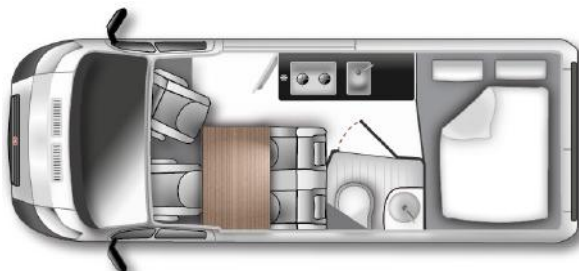

Columbus 540 - mit Aufstelldach

Basisfahrzeug: Fiat Ducato 2,3 I JTD, 150 PS

- Gesamtlänge: 5410 mm
- Gesamthöhe: 2650 mm
- Gesamtbreite: 2050 mm
- Masse in fahrbereitem Zustand: *2823 kg
  (bei Serienausstattung)
- Techn. zul. Gesamtmasse: 3.500 kg
- Zuladung: ca. 600 kg
- Erstzulassung: 2018

Ausstattung:

- Klima Cockpit
- Zentralverriegelung
- elektrische Außenspiegel und Fensterheber
- Tempomat, Fliegenschutztüre
- elektrische Trittstufe
- Fahrradträger für 2 Räder
- Markise
- Radio/CD-Player

Vermietung:

- Mietkategorie 4
- optimal für 2 bis 4 Personen
- 4 Fahrplätze, 4 Schlafplätze
- Erforderlicher Führerschein: Klasse 3 oder B

Preise:	Spartarif:	€ 95,-/Miettag
	Zwischensaison	€ 105,-/Miettag
	Vor-/Nachsaison	€ 110,-/Miettag
	Hauptsaison:	€ 125,-/Miettag

*Masse im fahrbereiten Zustand = Leergewicht (nach VO(EU) 1230/2012 Art.2 Nr.4a) = Masse des Fahrzeuges in Grundausstattung inkl. Dieseltank (90% gefüllt), Fahrer (75kg), 1x Alu-Gasflasche (17kg), Frischwasseranlage in Fahrstellung gefüllt, Bordwerkzeug. Zusatzausstattung erhöht die Masse und vermindert entsprechend die Zuladung.

Wohnmobilvermietung Wohnwagenvermietung 2018

Eder GmbH
Wohnmobile
und Wohnwagen
Verkauf ▪ Vermietung
Campingshop ▪ Service
Gasprüfungen

• **Ihr zuverlässiger Partner für**
ADRIA, HYMER,
SUN LIVING und WESTFALIA

• **ständig im Angebot:**
interessante Neu- und
Gebrauchtfahrzeuge

Fischburgstraße 49
72574 Bad Urach-Wittlingen

Tel.: (0 71 25) 93 38 88

Fax: (0 71 25) 93 38 90

email: info@womo-eder.de

<http://www.womo-eder.de>