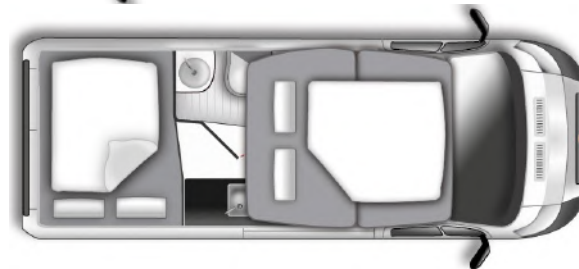

Columbus 540 - mit Aufstelldach

Basisfahrzeug: Fiat Ducato 2,3 I JTD, 150 PS

- Gesamtlänge: 5410 mm
- Gesamthöhe: 2650 mm
- Gesamtbreite: 2050 mm
- Masse in fahrbereitem Zustand: *2823 kg
  (bei Serienausstattung)
- Techn. zul. Gesamtmasse: 3.500 kg
- Zuladung: ca. 600 kg
- Erstzulassung: 2018

Ausstattung:

- Klima Cockpit
- Zentralverriegelung
- elektrische Außenspiegel und Fensterheber
- Tempomat, Fliegenschutztüre
- elektrische Trittstufe
- Fahrradträger für 2 Räder
- Markise
- Radio/CD-Player

Vermietung:

- Mietkategorie 4
- optimal für 2 bis 4 Personen
- 4 Fahrplätze, 4 Schlafplätze
- Erforderlicher Führerschein: Klasse 3 oder B

Preise:	Spartarif:	€ 95,-/Miettag
	Zwischensaison	€ 105,-/Miettag
	Vor-/Nachsaison	€ 110,-/Miettag
	Hauptsaison:	€ 125,-/Miettag

*Masse im fahrbereiten Zustand = Leergewicht (nach VO(EU) 1230/2012 Art.2 Nr.4a) = Masse des Fahrzeuges in Grundausstattung inkl. Dieseltank (90% gefüllt), Fahrer (75kg), 1x Alu-Gasflasche (17kg), Frischwasseranlage in Fahrstellung gefüllt, Bordwerkzeug. Zusatzausstattung erhöht die Masse und vermindert entsprechend die Zuladung.

Wohnmobilvermietung Wohnwagenvermietung 2018

Eder GmbH
Wohnmobile
und Wohnwagen
Verkauf ▪ Vermietung
Campingshop ▪ Service
Gasprüfungen

• **Ihr zuverlässiger Partner für**
ADRIA, HYMER,
SUN LIVING und WESTFALIA

• **ständig im Angebot:**
interessante Neu- und
Gebrauchtfahrzeuge

Fischburgstraße 49
72574 Bad Urach-Wittlingen

Tel.: (0 71 25) 93 38 88

Fax: (0 71 25) 93 38 90

email: info@womo-eder.de

<http://www.womo-eder.de>