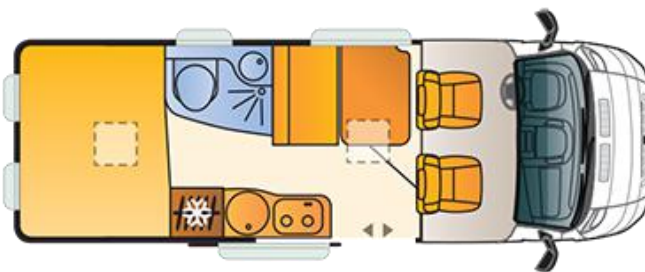

Basisfahrzeug: Fiat Ducato 2,3 l JTD, 150 PS

- Gesamtlänge: 5990 mm
- Gesamthöhe: 2620 mm
- Gesamtbreite: 2050 mm
- Masse in fahrbereitem Zustand: *2848 kg
  (bei Serienausstattung)
- Techn. zul. Gesamtmasse: 3500 kg
- Zuladung: ca. 600 kg
- Erstzulassung: 2018

Ausstattung:

- Klima Cockpit
- Zentralverriegelung
- elektrische Außenspiegel und Fensterheber
- Tempomat
- elektrische Trittstufe
- Fahrradträger für 2 Räder
- Markise
- Radio/CD-Player

Vermietung:

- Mietkategorie 2
- optimal für 2 Personen
- 4 Fahrplätze, 3 Schlafplätze
- Erforderlicher Führerschein: Klasse 3 oder B

Preise:

Spartarif:	€ 85,-/Miettag
Zwischensaison:	€ 95,-/Miettag
Vor-/Nachsaison:	€ 100,-/Miettag
Hauptsaison:	€ 115,-/Miettag

*Masse im fahrbereiten Zustand = Leergewicht (nach VO(EU) 1230/2012 Art.2 Nr.4a) = Masse des Fahrzeuges in Grundausstattung inkl. Dieseltank (90% gefüllt), Fahrer (75kg), 1x Alu-Gasflasche (17kg), Frischwasseranlage in Fahrstellung gefüllt, Bordwerkzeug. Zusatzausstattung erhöht die Masse und vermindert entsprechend die Zuladung.