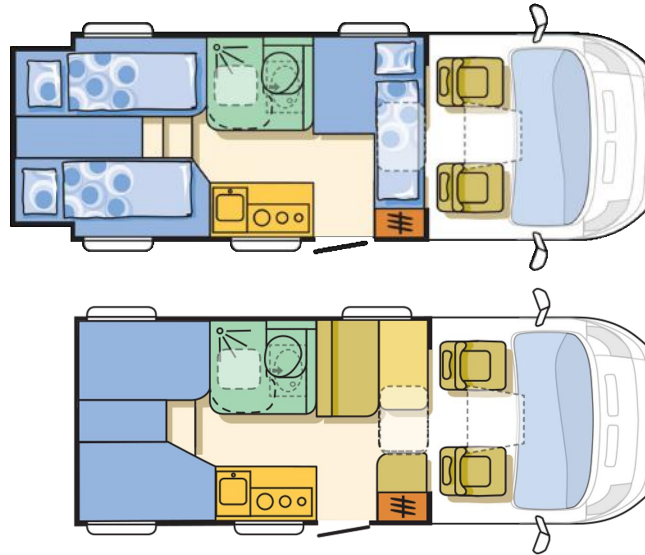

ADRIA Compact SLS

Basisfahrzeug: Fiat Ducato 2,3 I JTD, 150 PS

- Gesamtlänge: 5990 mm
- Gesamthöhe: 2710 mm
- Gesamtbreite: 2120 mm
- Masse in fahrbereitem Zustand: *2764 kg
  (bei Serienausstattung)
- Techn. zul. Gesamtmasse: 3500 kg
- Zuladung: ca. 700 kg
- Erstzulassung: 2017

Ausstattung:

- Klima Cockpit
- Zentralverriegelung
- elektrische Außenspiegel und Fensterheber
- Tempomat
- Fahrradträger für 2 Räder am Heck
- Markise
- Radio/CD-Player

Vermietung:

- Mietkategorie 7
- optimal für 2 Personen
- 4 Fahrplätze, 3 Schlafplätze
- Erforderlicher Führerschein: Klasse 3 oder B

Preise:	Spartarif:	€ 100,--/Miettag
	Zwischensaison:	€ 110,--/Miettag
	Vor-/Nachsaison:	€ 120,--/Miettag
	Hauptsaison:	€ 135,--/Miettag

*Masse im fahrbereiten Zustand = Leergewicht (nach VO(EU) 1230/2012 Art.2 Nr.4a) = Masse des Fahrzeuges in Grundausstattung inkl. Dieseltank (90% gefüllt), Fahrer (75kg), 1x Alu-Gasflasche (17kg), Frischwasseranlage in Fahrstellung gefüllt, Bordwerkzeug. Zusatzausstattung erhöht die Masse und vermindert entsprechend die Zuladung.