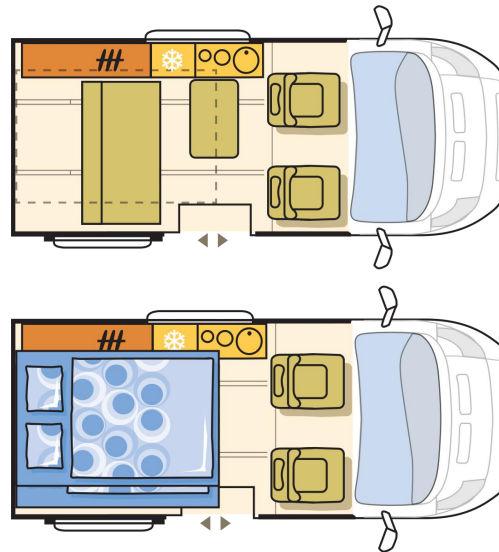

ADRIA

Active

Basisfahrzeug: Renault Trafic 1,6 dCi, 145 PS

- Gesamtlänge: 4990 mm
- Gesamthöhe: 2040 mm
- Gesamtbreite: 1970 mm
- Masse in fahrbereitem Zustand: *2370 kg
  (bei Serienausstattung)
- Techn. zul. Gesamtmasse: 2900 kg
- Zuladung: ca. 530 kg
- Erstzulassung: 2018

Ausstattung:

- Klima Cockpit
- Zentralverriegelung
- elektrische Außenspiegel und Fensterheber
- Fahrradträger für 2 Räder
- Markise
- Radio/CD-Player

Vermietung:

- Mietkategorie 1
- optimal für 2 bis 4 Personen
- 4 Fahrplätze, 4 Schlafplätze
- Erforderlicher Führerschein: Klasse 3 oder B

Preise:	Spartarif:	€ 82,--/Miettag
	Zwischensaison	€ 92,--/Miettag
	Vor-/Nachsaison	€ 97,--/Miettag
	Hauptsaison:	€ 112,--/Miettag

*Masse im fahrbereiten Zustand = Leergewicht (nach VO(EU) 1230/2012 Art.2 Nr.4a) = Masse des Fahrzeuges in Grundausstattung inkl. Dieseltank (90% gefüllt), Fahrer (75kg), 1x Alu-Gasflasche (17kg), Frischwasseranlage in Fahrstellung gefüllt, Bordwerkzeug. Zusatzausstattung erhöht die Masse und vermindert entsprechend die Zuladung.