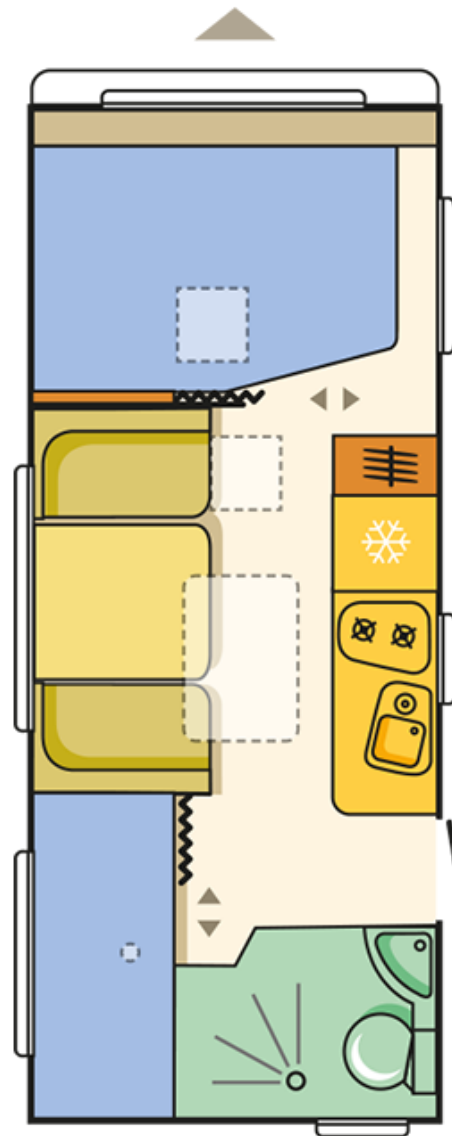

Wohnwagen mit Stockbett längs

Grundriss-Beispiel:

„Adria Altea 552 PK“

Vermietung:

- Mietkategorie Wohnwagen 2
- optimal für 4 Personen
- 6 Schlafplätze
- Erforderlicher Führerschein: Klasse 3 oder BE

Preise:	Spartarif:	€ 45,-/Miettag
	Zwischensaison	€ 48,-/Miettag
	Vor-/Nachsaison	€ 51,-/Miettag
	Hauptsaison:	€ 58,-/Miettag