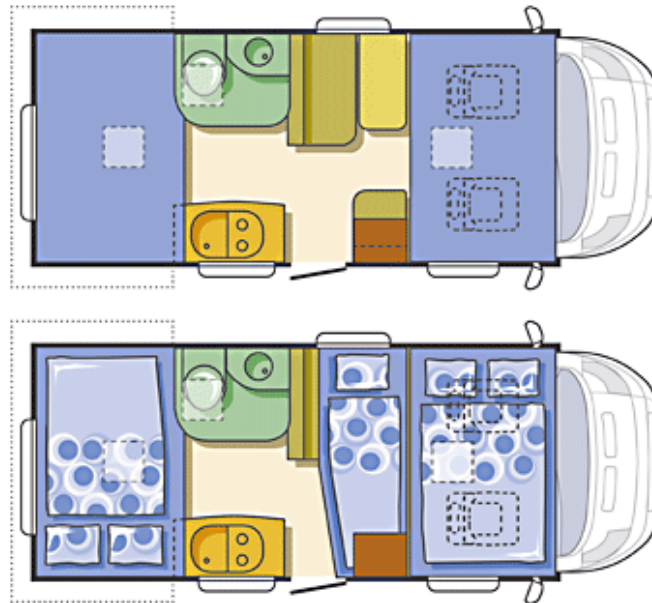

Basisfahrzeug: Fiat Ducato 2,3 I JTD, 148 PS

- Gesamtlänge: 5990 mm
- Gesamthöhe: 3080 mm
- Gesamtbreite: 2330 mm
- Masse in fahrbereitem Zustand: *2943 kg
  (bei Serienausstattung)
- Techn. zul. Gesamtmasse: 3500 kg
- Zuladung: ca. 500 kg
- Erstzulassung: 2015 oder 2016

Ausstattung:

- Klima Cockpit
- Zentralverriegelung
- Tempomat
- elektrische Außenspiegel und Fensterheber
- elektrische Trittstufe
- Fahrradträger für 3 Räder am Heck
- Markise
- Radio/CD-Player

Vermietung:

- Mietkategorie 5
- optimal für 4 Personen
- 4 Fahrplätze, 5 Schlafplätze
- Erforderlicher Führerschein: Klasse 3 oder B

Preise:

Spartarif:	€	88,--/Miettag
Zwischensaison	€	98,--/Miettag
Vor-/Nachsaison	€	103,--/Miettag
Hauptsaison:	€	118,--/Miettag

*Masse in fahrbereitem Zustand: Dieses Gewicht enthält die Masse des Fahrers (75 kg) und folgende Grundausstattung: Flüssigkeiten wie Kraftstoff, Frischwasser, Gas zu 90 %, sowie Werkzeug, Ersatzrad und Kabeltrommel, ohne Sonderausstattung. Dies entspricht einem Gewicht von ca. 250 kg.